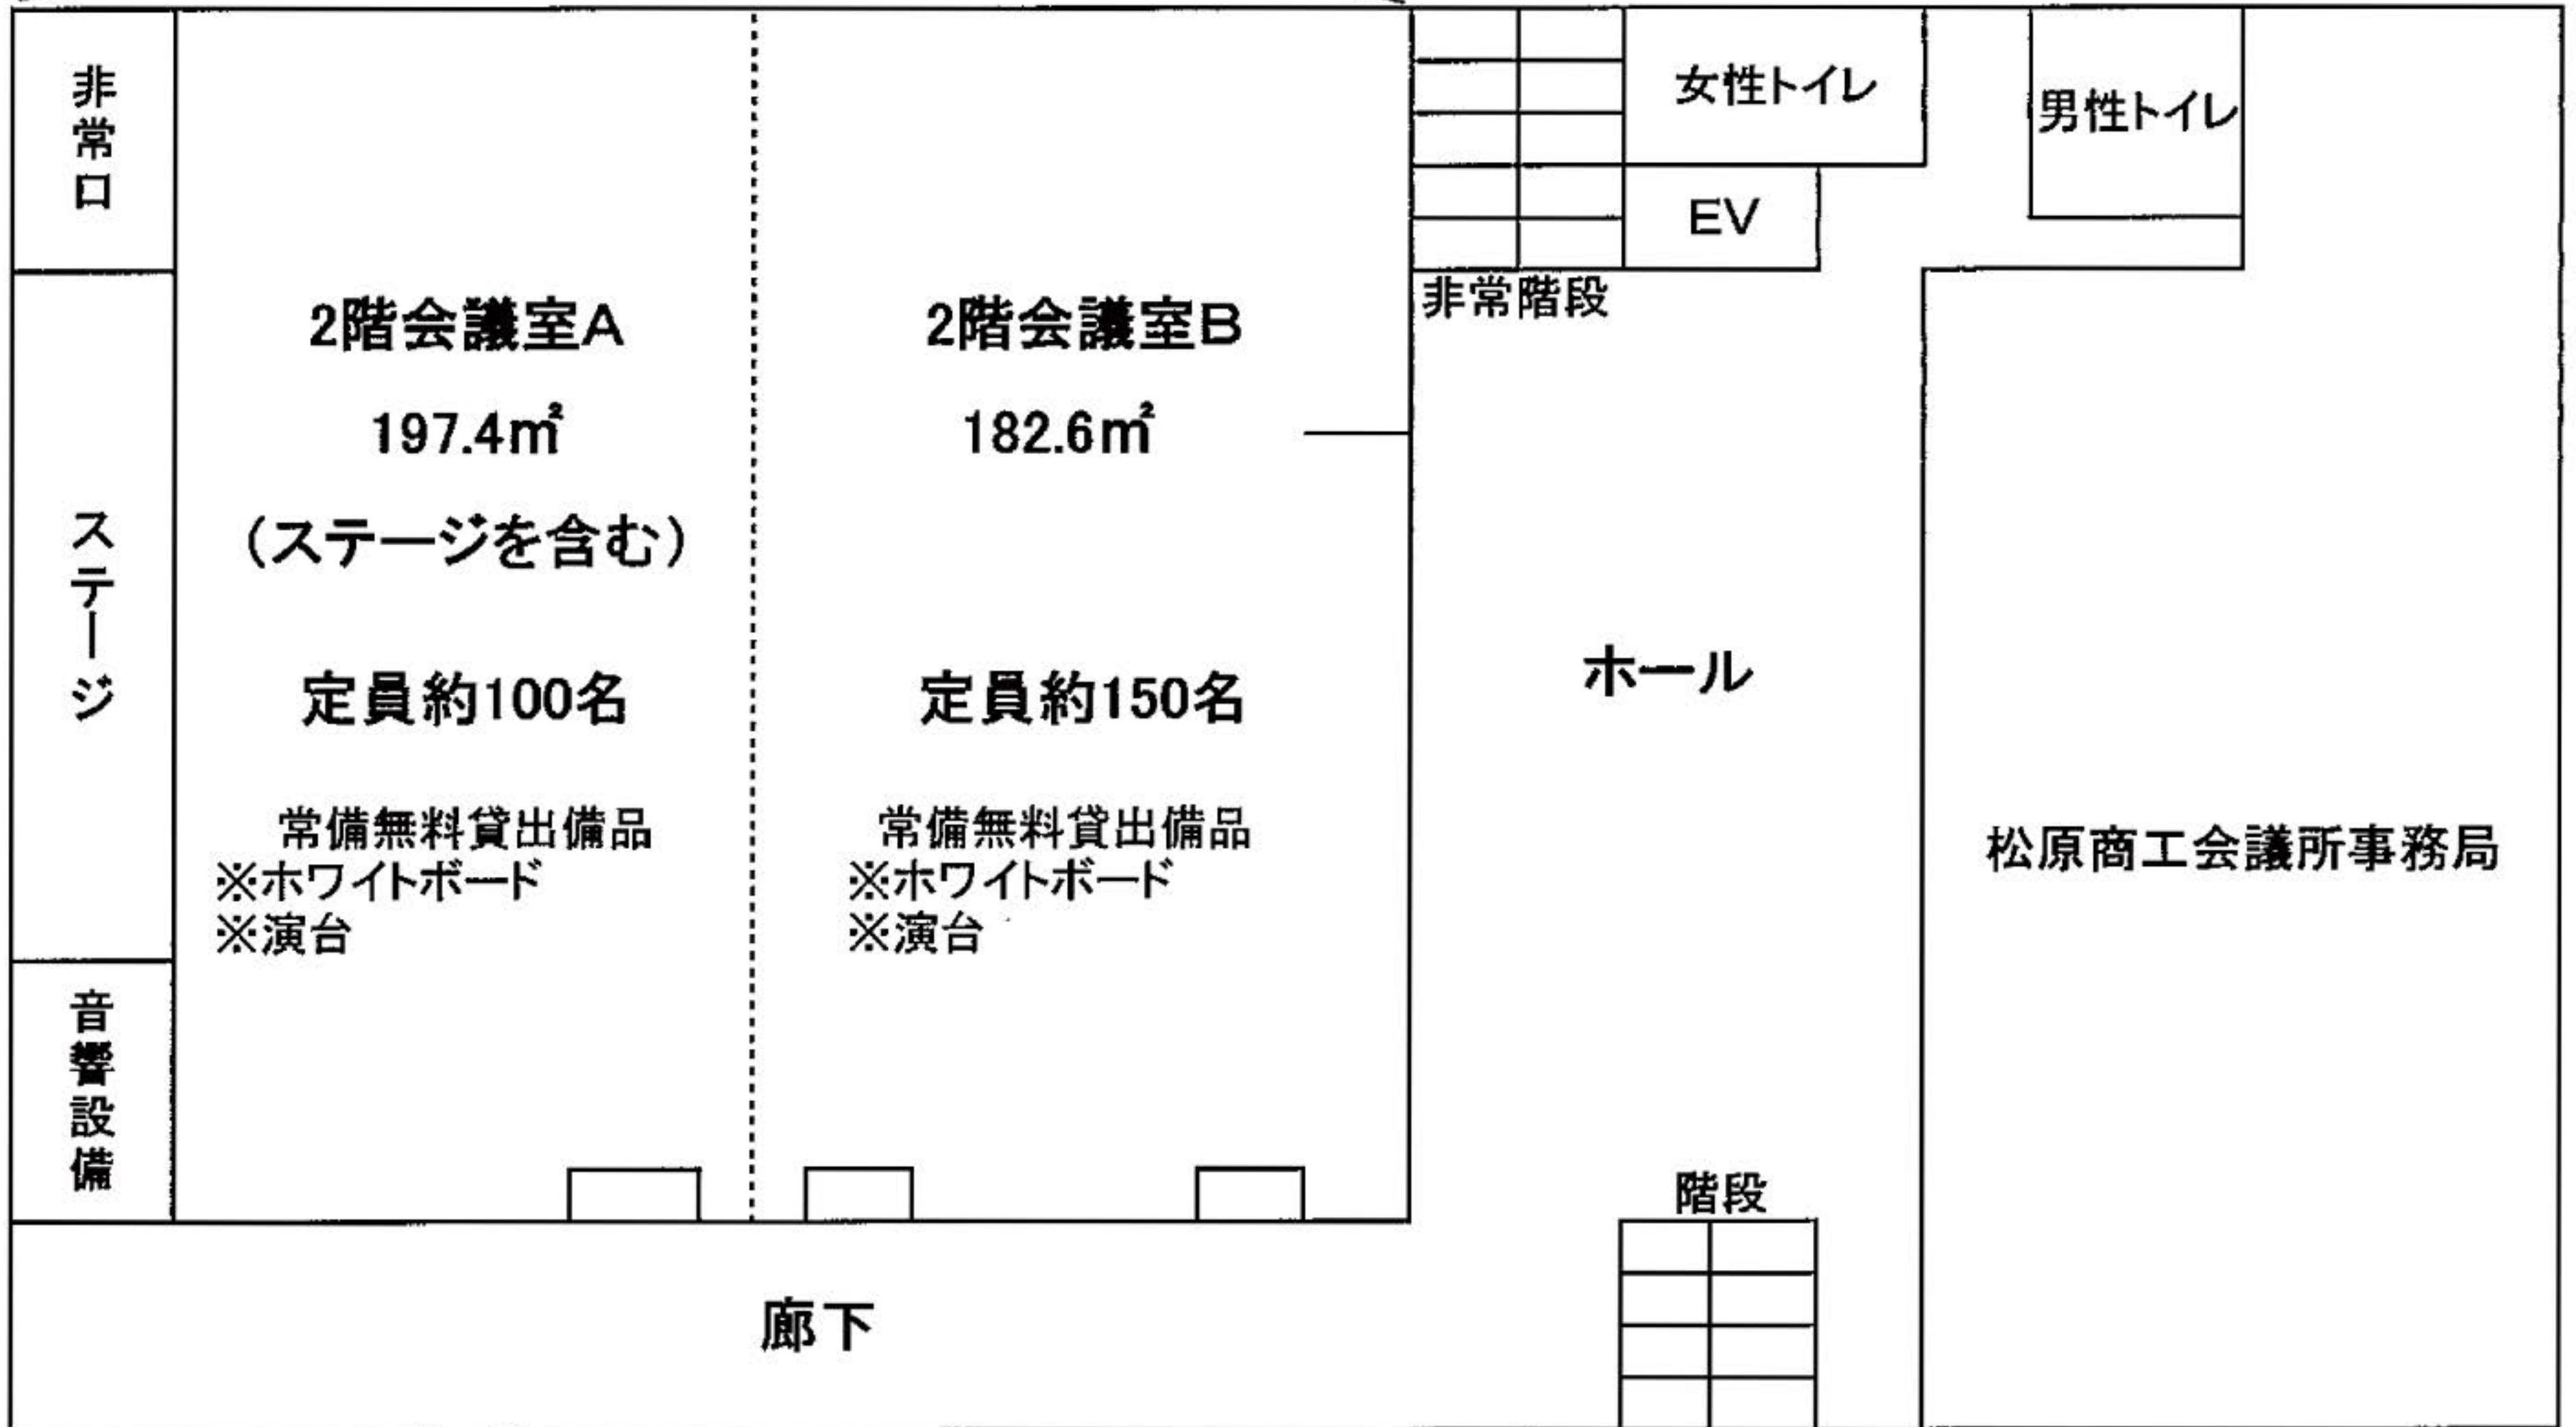

2階大会議室(全室)
380㎡ 定員約300名

※出来るだけ現状回復をお願いいたします。

2階大会議室(A)(B)