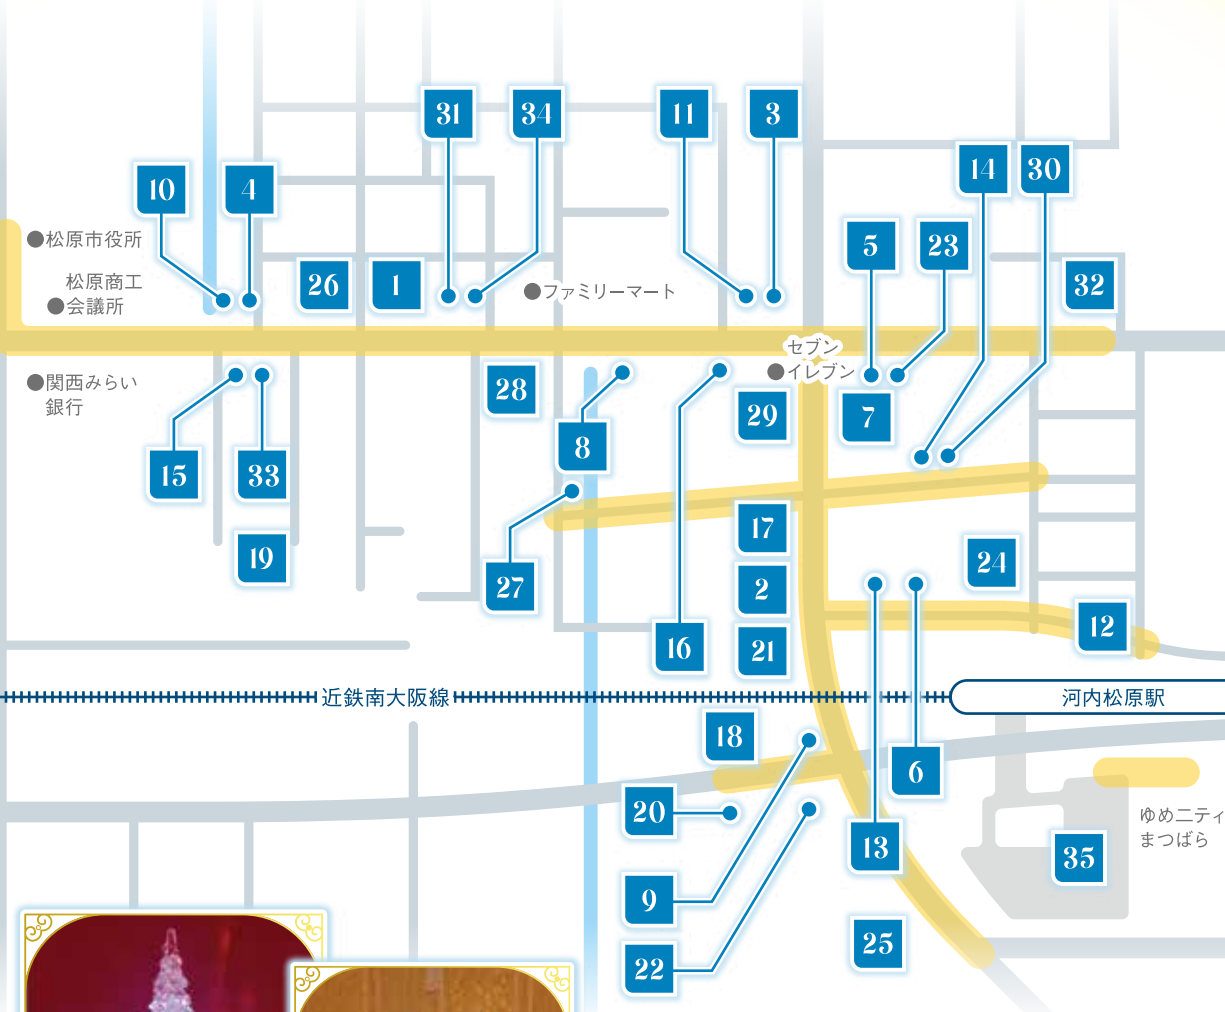

MATSUBARA CITY

ILLUMINATION EVENT

～2021年の思い出に～
イルミネーションイベント

初開催!

近鉄南大阪線
「河内松原駅」南側スペースが
クリスマスイルミネーションで
彩られます!

イルミネーション
点灯期間
12月1日[水]～25日[土]
点灯時間 17:00-23:00

さらに!
期間限定でフォトイベントを開催!

12月 **17日** **18日** **19日** 各日
[金] [土] [日] 17:00-20:00

参加無料 各日 先着**18組**

現地にて**16時から整理券**を配布します。
雨天中止・小雨決行

光り輝くツリーの前で
プロカメラマンが思い出に残すような
素敵な写真を撮影いたします!
イルミネーションとの記念撮影はテクニックが必要。
なかなかうまく撮れなかったという方
この機会に、思い出に残る写真を
撮影してみませんか?

松原市マスコットキャラクター

イベント参加店舗マップ

イベント参加店舗目印

イベント参加店舗はコチラが目印!

@matsubaloveをつけて、イルミネーションの写真を投稿してね!

お問合せ

松原商工会議所
受付:平日9:00～17:30

TEL:072-331-0291

イルミネーションを撮って、お店に行こう!

お店を利用(購入・飲食等)した際に、
写真を提示して、プチ特典をゲット

TAKE OUT
テイクアウト
可能店舗

店内飲食
可能店舗