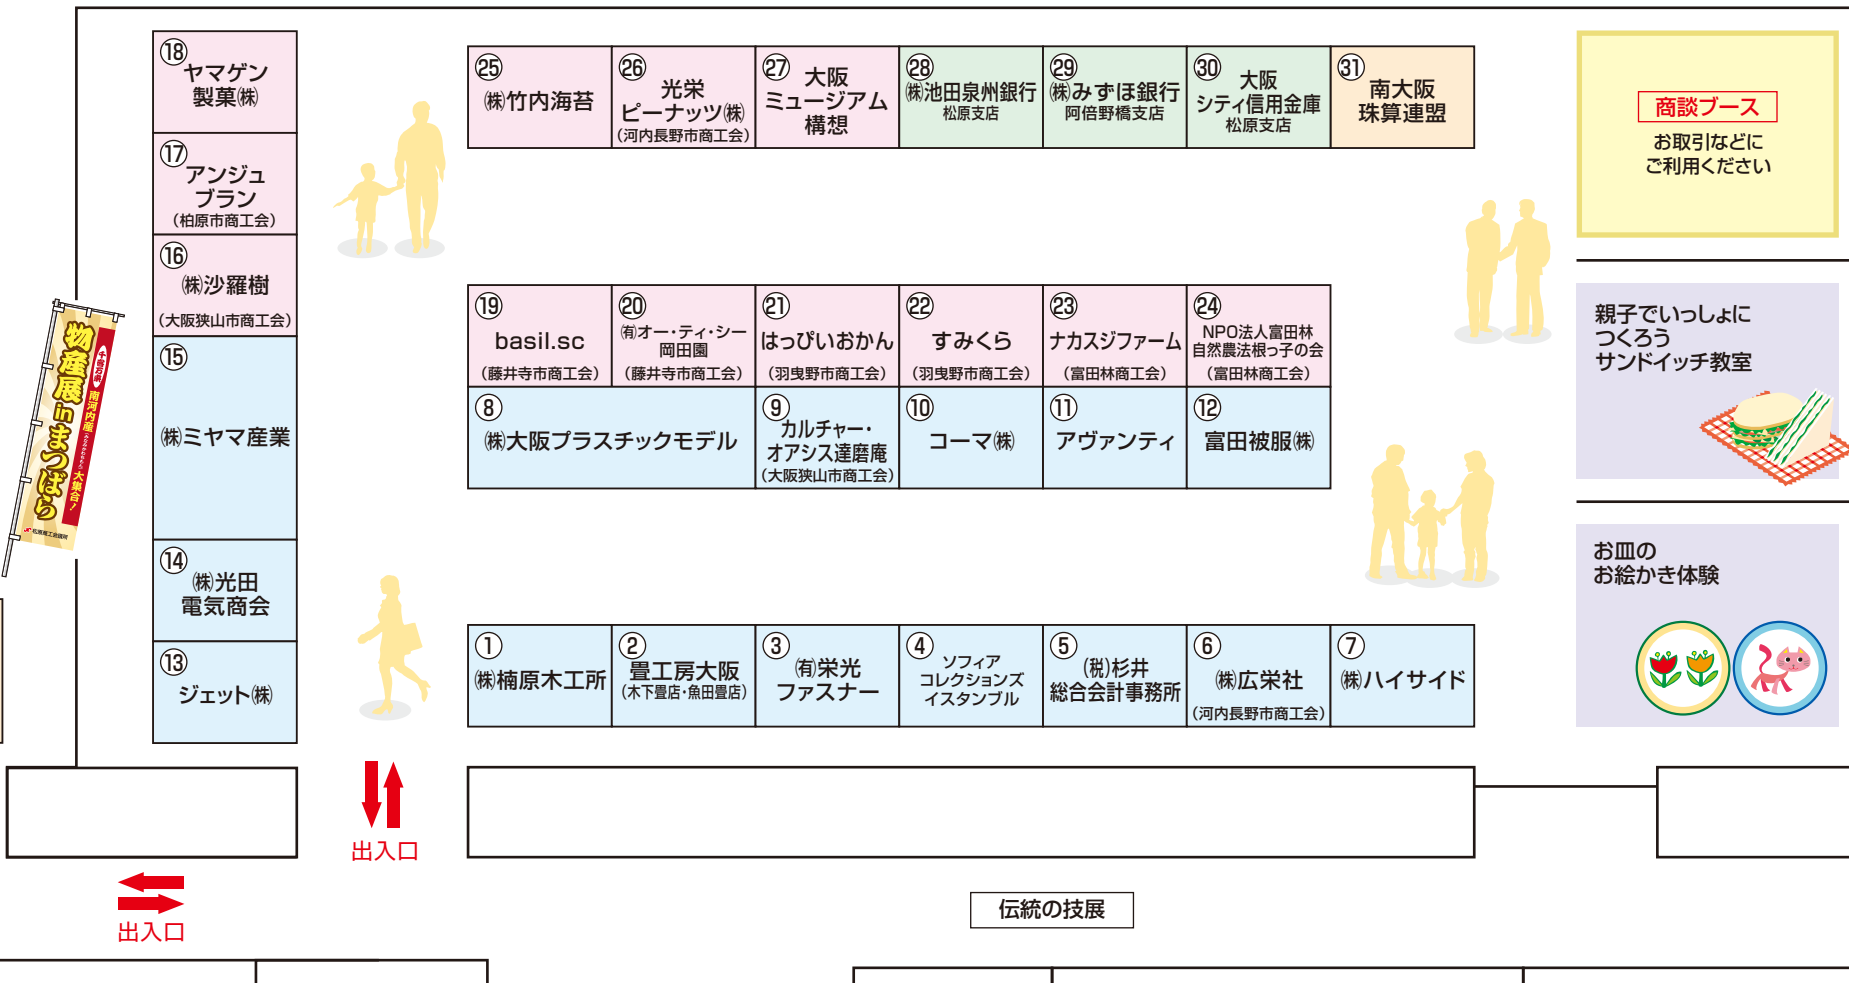

みなみかわち もん
南河内産 大集合

物産展 in まつばら15

千客万来 ええもんやすいで~!

【主催】松原商工会議所 【協賛】河内ブロック商工会連絡協議会

開催日 2015年 11/7 土・8日
10時~16時(日曜日は15時まで)

会場 松原市民体育館

入場無料

会場案内図

出展企業の紹介はウラ面をご覧ください。

産業・環境・生活・衣料・雑貨ゾーン 食品ゾーン 金融機関ゾーン 南大阪珠算連盟・(一社)松原市緑花協会

↑メインゲート

休憩スペース

まんぶく横丁↓

千客万来 物産展 in まつばら'15 出展企業一覧

産業・環境・生活・衣料・雑貨ゾーン

食品ゾーン